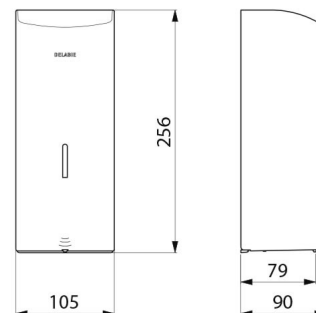

ZALETY

Całkowita higiena: brak kontaktu z dłonią

Komfort: automatyczny dozownik mydła

Pompa dozująca z ochroną przed marnotrawstwem

Mydło w płynie lub żel wodno-alkoholowy