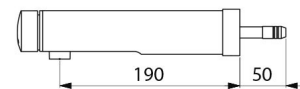

OPIS TECHNICZNY

Bateria czasowa TEMPOMIX 3 - Nr 794055

Przyłącze	Z1/2"
Technologia	Czasowa
Długość wylewki	190 mm
Wypływ	3 l/min