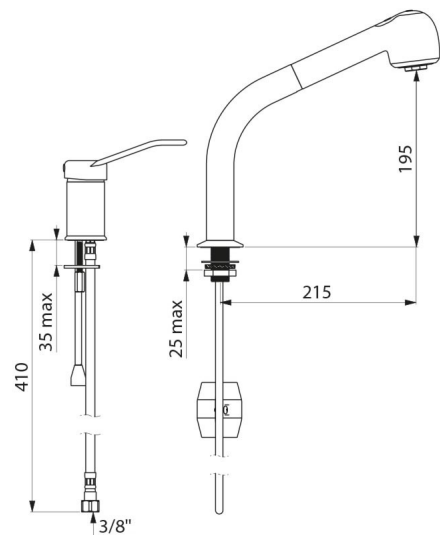

Wąż o niewielkiej średnicy (Ø6 wewnątrz): niewielka pojemność.

Specjalna przeciwwaga.

Korpus z chromowanego mosiądzu.

Wężyki PEX W3/8".

Mocowanie wzmocnione 2 trzpieniami z Inoxy.

Bateria mechaniczna z regulatorem ciśnienia i wyciąganą słuchawką przystosowana w szczególności do zakładów opieki zdrowotnej, domów opieki, szpitali i klinik.

Bateria jednootworowa przystosowana do osób niepełnosprawnych.

Bateria z 30-letnią gwarancją.

OPIS TECHNICZNY

Armatura z regulatorem ciśnienia i wyciąganą słuchawką - Nr 2599EP

Przyłącze	W3/8"
Technologia	SECURITHERM EP
Wysokość wylewki	195 mm
Długość wylewki	215 mm
Wypływ	7 l/min przy 3 barach
Wykończenie	Chromowany mosiądz

Standardy

ACS

ZALETY

Ograniczony wypływ WC w przypadku braku WZ

Higiena: przezroczysty wąż o gładkim wnętrzu

Ergonomia: ażurowy uchwyt ułatwiający chwycenie

Komfort: wyciągana słuchawka 2-strumieniowa

Gwarancja