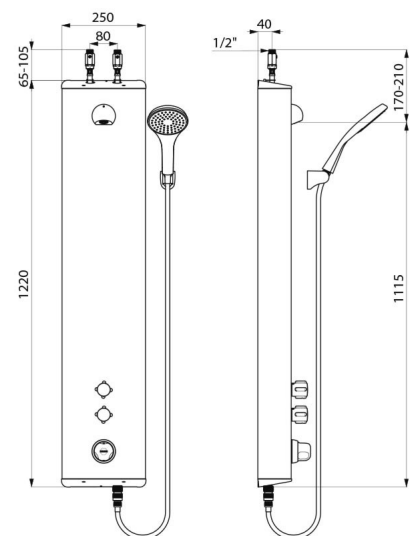

Dwuuchwytowy panel natryskowy SECURITHERM

Nr 792344

Termostatyczny, mechaniczny, dwuuchwytowy

OPIS

Dwuuchwytowy panel natryskowy SECURITHERM - Nr 792344

Dwuuchwytowy i termostatyczny panel natryskowy. Panel ze szcztokowanej stali nierdzewnej, model duży do instalacji natynkowej. Podłączenie wody z góry prostymi zaworami odcinającymi Z1/2". Termostatyczna bateria natryskowa SECURITHERM. Regulacja temperatury: od wody zimnej do 38°C; pierwszy ogranicznik temperatury na 38°C, drugi ogranicznik temperatury na 41°C. Ochrona antyoparzeniowa: automatyczne zamknięcie w przypadku braku wody zimnej. Funkcja zapobiegająca „zimnemu prysznicowi”: automatyczne zamknięcie w przypadku braku wody ciepłej. Chromowana, antyosadowa, odporna na wandalizm i nieruchoma wylewka natryskowa ROUND z automatyczną regulacją wypływu 6 l/min przy 3 barach. W zestawie słuchawka natryskowa z wężem wyposażonym w szybkozłączkę typu STOP i uchwyt ścienny. Zawory nieczasowe do uruchamiania wypływu z nieruchomej wylewki natryskowej ROUND i słuchawki natryskowej z wężem. Możliwość przeprowadzenia dezynfekcji termicznej. Niewidoczne mocowania. Filtry i zawory zwrotne. Panel przystosowany do osób niepełnosprawnych. 30 lat gwarancji.

OPIS TECHNICZNY

Dwuuchwytowy panel natryskowy SECURITHERM - Nr 792344

Przyłącze	Z1/2"
Technologia	Nieczasowy
Wysokość	1220 mm
Głębokość	100 mm
Szerokość	250 mm
Wypływ	6 l/min
Ogranicznik temperatury	Termostatyczny
Wykończenie	Inox

ZALETY

-  Regulacja termostatyczna temperatury
-  Natychmiastowe zatrzymanie przy braku wody zimnej
-  Nieruchoma wylewka lub słuchawka natryskowa
-  Panel ze stali nierdzewnej, armatura z mosiądzu

Standardy