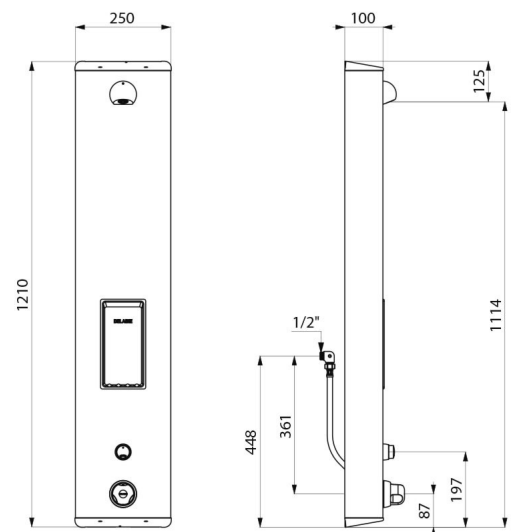

OPIS TECHNICZNY

Czasowy panel natryskowy SECURITHERM - Nr 792314

Przyłącze	Z1/2"
Technologia	Czasowy
Wysokość	1220 mm
Głębokość	100 mm
Szerokość	250 mm
Wypływ	6 l/min
Ogranicznik temperatury	Termostatyczny
Wykończenie	Inox
Standardy	ACS SIF

ZALETY

Regulacja termostatyczna temperatury

Natychmiastowe zatrzymanie przy braku wody zimnej

80% oszczędności wody

Panel ze stali nierdzewnej, armatura z mosiądzu

Gwarancja