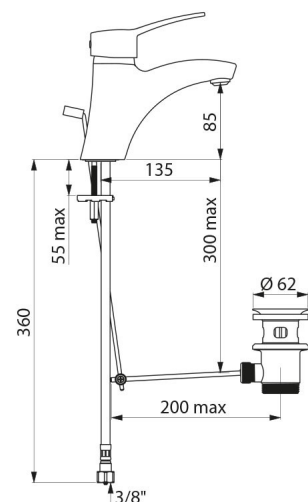

### OPIS TECHNICZNY

**Bateria z regulatorem ciśnienia SECURITHERM EP do umywalki - Nr 2520TEP**

Przyłącze	W3/8"
Technologia	Bateria mechaniczna SECURITHERM EP
Wysokość	165 mm
Wysokość wylewki	85 mm
Długość wylewki	135 mm
Wypływ	5 l/min przy 3 barach
Ogranicznik temperatury	TAK
Wykończenie	Chromowany mosiądz

### ZALETY

Ograniczony wypływ WC w przypadku braku WZ

EP: ogranicza wahania temperatury

Higiena: higieniczne wyjście BIOSAFE bez sitka

Ergonomia: pełny uchwyt ułatwiający chwycenie

---

Dostępne części