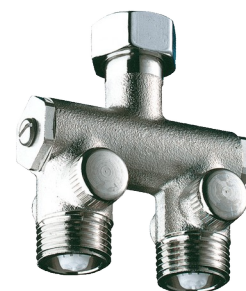

## Mieszacz wstępny Compact

Nr 200000

Do umywalki 1/2"

### OPIS

Mieszacz wstępny Compact - Nr 200000

Montaż pod umywalką.  
Niklowany korpus ZW1/2".  
Dostępne do sprawdzenia zawory zwrotne i filtry.  
30 lat gwarancji.

### OPIS TECHNICZNY

Mieszacz wstępny Compact - Nr 200000

Przyłącze	ZW1/2"
Wysokość	65 mm
Szerokość	35 mm
Standardy	<b>ACS</b> 
Gwarancja	