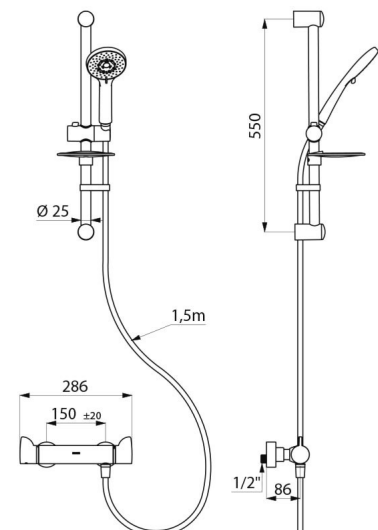

Komplet natryskowy z baterią termostaticzną SECURITHERM

Nr H9741KIT

Termostaticzny komplet natryskowy z baterią H9741

OPIS

Komplet natryskowy z baterią termostaticzną SECURITHERM - Nr H9741KIT

Zestaw natryskowy z drążkiem i dwuuchwytową baterią termostaticzną SECURITHERM.
Bateria z ochroną antyoparzeniową: automatyczne zamknięcie wypływu w razie braku wody zimnej.
Funkcja chroniąca przed „zimnym prysznicem”: automatyczne zamknięcie wypływu w razie braku wody ciepłej.
Antyoparzeniowa izolacja termiczna Securitouch.
Antyosadowa głowica termostaticzna do regulacji temperatury.
Regulacja przepływu za pomocą głowicy ceramicznej na 1/4 obrotu.
Regulacja temperatury do 41°C.
Podwójny ogranicznik temperatury: pierwszy na 38°C z możliwością odblokowania, drugi zablokowany na stałe na 41°C.
Możliwość przeprowadzenia w łatwy sposób dezynfekcji termicznej bez konieczności demontażu uchwytu ani odcinania dopływu wody zimnej.
Wypływ nastawiony na 9 l/min.
Korpus z chromowanego mosiądzu i ergonomiczne pokrętki.
Przyłącze do węża natryskowego Z1/2".
Filtry i zawory zwrotne zintegrowane w przyłączach W3/4".
Bateria z mimośrodami STOP/CHECK Z1/2" Z3/4".
Słuchawka natryskowa na suwaku (nr 813) na chromowanym drążku natryskowym (nr 821) z mydelniczką i wężem natryskowym (nr 836T1).
Obręcz zapobiegająca opadaniu słuchawki natryskowej na posadzkę (nr 830).
Bateria przystosowana w szczególności do placówek opieki zdrowotnej, domów opieki, szpitali i klinik.
Produkt przystosowany do osób z niepełnosprawnością (OzN).
Bateria natryskowa z 30-letnią gwarancją.

OPIS TECHNICZNY

Komplet natryskowy z baterią termostaticzną SECURITHERM - Nr H9741KIT