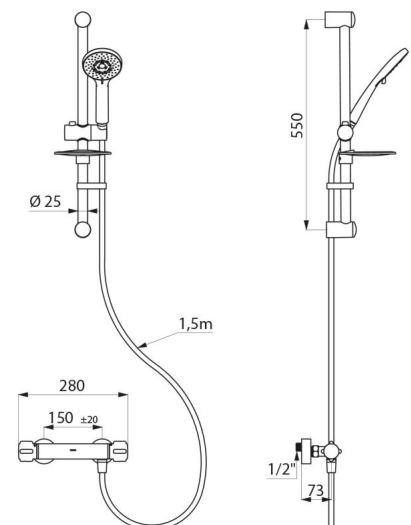

Komplet natryskowy z baterią termostaticzną SECURITHERM

Nr H9739SKIT

Termostaticzny komplet natryskowy z baterią

OPIS

Komplet natryskowy z baterią termostaticzną SECURITHERM - Nr H9739SKIT

Zestaw natryskowy z dwuuchwytową baterią termostaticzną SECURITHERM. Bateria natryskowa z antyosadową głowicą termostaticzną. Bateria z ochroną antyoparzeniową: automatyczne zamknięcie wypływu w razie braku wody zimnej. Funkcja chroniąca przed „zimnym prysznicem”: automatyczne zamknięcie wypływu w razie braku wody ciepłej. Antyosadowa głowica termostaticzna do regulacji temperatury. Regulacja przepływu za pomocą głowicy ceramicznej na 1/4 obrotu. Regulacja temperatury od 25°C do 40°C z ogranicznikiem temperatury nastawionym na 38°C. Możliwość przeprowadzenia w łatwy sposób dezynfekcji termicznej bez konieczności demontażu uchwytu ani odcinania dopływu wody zimnej. Wypływ nastawiony na 9 l/min. Korpus z chromowanego miedzi i pokrętła typu CLASSIC. Przyłącze do węża natryskowego Z1/2". Filtry i zawory zwrotne zintegrowane w przyłączach W3/4". Bateria ze standardowymi mimośrodkami Z1/2" Z3/4". Słuchawka natryskowa na suwaku (nr 813) na chromowanym drążku natryskowym (nr 821) z mydelniczką i węzem natryskowym (nr 836T1). Obroż zapobiegająca opadaniu słuchawki natryskowej na posadzkę (nr 830). Bateria przystosowana w szczególności do placówek opieki zdrowotnej, domów opieki, szpitali i klinik. Bateria termostaticzna przystosowana do osób z niepełnosprawnością (OzN). Zestaw natryskowy z 30-letnią gwarancją.

OPIS TECHNICZNY

Komplet natryskowy z baterią termostaticzną SECURITHERM - Nr H9739SKIT