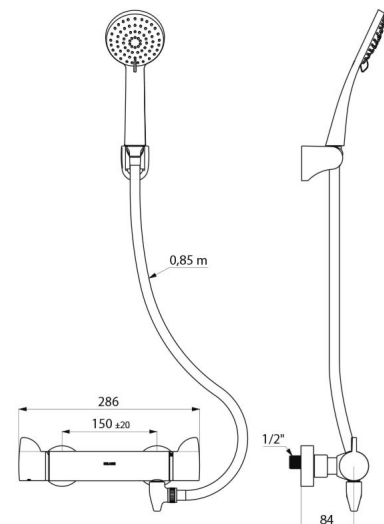

Komplet natryskowy z baterią termostatyczną SECURITHERM

Nr H9741SHYG

Dwuuchwytowa bateria termostatyczna Securitouch

OPIS

Komplet natryskowy z baterią termostatyczną SECURITHERM - Nr H9741SHYG

Dwuuchwytowy, termostatyczny komplet natryskowy SECURITHERM z urządzeniem samoopróżniającym.

Bateria z antyosadową głowicą termostatyczną:

Bateria z ochroną antyoparzeniową: automatyczne zamknięcie wypływu w razie braku wody zimnej.

Funkcja chroniąca przed „zimnym prysznicem”: automatyczne zamknięcie wypływu w razie braku wody ciepłej.

Antyoparzeniowa izolacja termiczna Securitouch.

Antyosadowa głowica termostatyczna do regulacji temperatury.

Regulacja przepływu za pomocą głowicy ceramicznej na 1/4 obrotu.

Regulacja temperatury od 25°C do 41°C.

Podwójny ogranicznik temperatury: pierwszy na 38°C z możliwością odblokowania, drugi zablokowany na stałe na 41°C.

Możliwość przeprowadzenia w łatwy sposób dezynfekcji termicznej bez konieczności demontażu uchwytu ani odcinania dopływu wody zimnej.

Wypływ nastawiony na 9 l/min.

Korpus z chromowanego mosiądzu i pokrętła ERGO.

Przyłącze do węża natryskowego Z1/2".

Filtry i zawory zwrotne zintegrowane w przyłączach W3/4".

Bateria ze standardowymi mimośrodami Z1/2" Z3/4".

Słuchawka natryskowa (nr 813) z wężem (nr 836T3) i ruchomy, chromowany uchwyt ścienny (nr 845).

Złączka antystagnacyjna WZ1/2" do instalacji między dolnym przyłączem armatury a wężem natryskowym, do automatycznego opróżnienia węża i słuchawki natryskowej (nr 880).

Bateria przystosowana w szczególności do placówek opieki zdrowotnej, domów opieki, szpitali i klinik.

Produkt przystosowany do osób niepełnosprawnością (OzN).

Bateria natryskowa z 30-letnią gwarancją.

OPIS TECHNICZNY