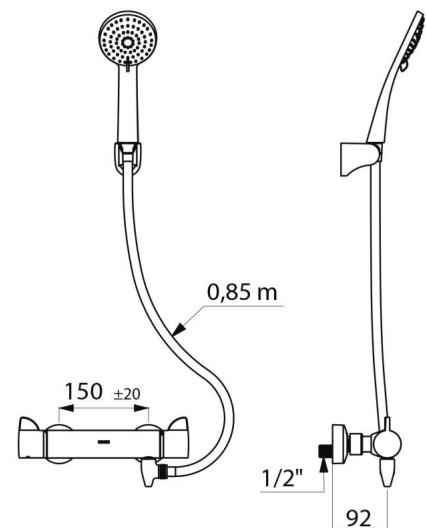

Komplet natryskowy z baterią termostaticzną SECURITHERM

Nr H9741HYG

Dwuuchwytowa bateria termostaticzna Securitouch

OPIS

Komplet natryskowy z baterią termostaticzną SECURITHERM - Nr H9741HYG

Dwuuchwytowy, termostaticzny komplet natryskowy SECURITHERM z urządzeniem samoopróżniającym.

Bateria z antyosadową głowicą termostaticzną:

Bateria z ochroną antyoparzeniową: automatyczne zamknięcie wypływu w razie braku wody zimnej.

Funkcja chroniąca przed „zimnym prysznicem”: automatyczne zamknięcie wypływu w razie braku wody ciepłej.

Antyoparzeniowa izolacja termiczna Securitouch.

Antyosadowa głowica termostaticzna do regulacji temperatury.

Regulacja przepływu za pomocą głowicy ceramicznej na 1/4 obrotu.

Regulacja temperatury od 25°C do 41°C.

Podwójny ogranicznik temperatury: pierwszy na 38°C z możliwością odblokowania, drugi zablokowany na stałe na 41°C.

Możliwość przeprowadzenia w łatwy sposób dezynfekcji termicznej bez konieczności demontażu uchwytu ani odcinania dopływu wody zimnej.

Wypływ nastawiony na 9 l/min.

Korpus z chromowanego mosiądzu i pokrętła ERGO.

Przyłącze do węża natryskowego Z1/2".

Filtry i zawory zwrotne zintegrowane w przyłączach W3/4".

Bateria z mimośrodami STOP/CHECK Z1/2" Z3/4".

Słuchawka natryskowa (nr 813) z wężem (nr 836T3) i ruchomy, chromowany uchwyt ścienny (nr 845).

Złączka antystagnacyjna WZ1/2" do instalacji między dolnym przyłączem armatury a wężem natryskowym, do automatycznego opróżnienia węża i słuchawki natryskowej (nr 880).

Bateria przystosowana w szczególności do placówek opieki zdrowotnej, domów opieki, szpitali i klinik.

Produkt przystosowany do osób niepełnosprawnością (OzN).

Bateria natryskowa z 30-letnią gwarancją.

OPIS TECHNICZNY