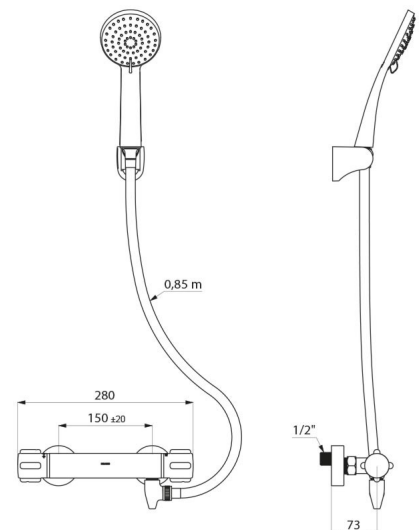

Samoopróżniający, termo. komplet natryskowy SECURITHERM Securitouch

Nr H9739SHYG

Dwuuchwytowa bateria termostaticzna Securitouch

OPIS

Samoopróżniający, termo. komplet natryskowy SECURITHERM Securitouch - Nr H9739SHYG

Dwuuchwytowy, termostaticzny komplet natryskowy z urządzeniem samoopróżniającym.

Bateria natryskowa z antyosadową głowicą termostaticzną:

Bateria z ochroną antyoparzeniową: automatyczne zamknięcie wypływu w razie braku wody zimnej.

Funkcja chroniąca przed „zimnym prysznicem”: automatyczne zamknięcie wypływu w razie braku wody ciepłej.

Antyosadowa głowica termostaticzna do regulacji temperatury.

Regulacja przepływu za pomocą głowicy ceramicznej na 1/4 obrotu.

Regulacja temperatury od 25°C do 40°C z ogranicznikiem temperatury nastawionym na 38°C.

Możliwość przeprowadzenia w łatwy sposób dezynfekcji termicznej bez konieczności demontażu uchwytu ani odcinania dopływu wody zimnej.

Wypływ nastawiony na 9 l/min.

Korpus z chromowanego mosiądzu i pokrętła CLASSIC.

Przyłącze do węża natryskowego Z1/2".

Filtry i zawory zwrotne zintegrowane w przyłączach W3/4".

Bateria ze standardowymi mimosrodami ściennymi Z1/2" Z3/4".

Słuchawka natryskowa (nr 813) z chromowanym, ruchomym uchwytem ściennym (nr 845).

Złączka antystagnacyjna WZ1/2" do samoczynnego odprowadzania wody z węża i słuchawki natryskowej (nr 880), do montażu pomiędzy dolnym przyłączem armatury a przyłączem węża natryskowego.

Bateria przystosowana w szczególności do placówek opieki zdrowotnej, domów opieki, szpitali i klinik.

Produkt przystosowany do osób z niepełnosprawnością (OzN).

Bateria natryskowa z 30-letnią gwarancją.

OPIS TECHNICZNY