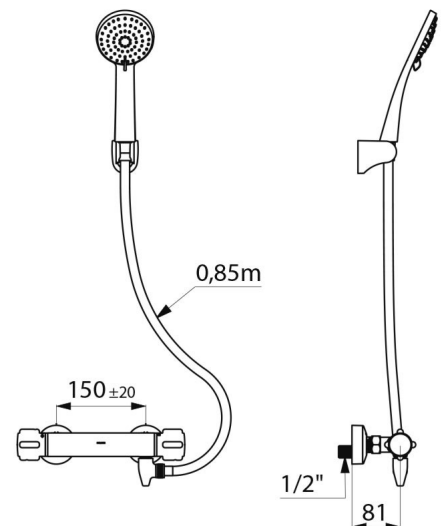

Samoopróżniający, termo. komplet natryskowy SECURITHERM Securitouch

Nr H9739HYG

Dwuuchwytowa bateria termostatyczna

OPIS

Samoopróżniający, termo. komplet natryskowy SECURITHERM Securitouch - Nr H9739HYG

Dwuuchwytowy, termostatyczny komplet natryskowy SECURITHERM z urządzeniem samoopróżniającym.
Bateria z ochroną antyoparzeniową: automatyczne zamknięcie wypływu w razie braku wody zimnej.
Funkcja chroniąca przed „zimnym prysznicem”: automatyczne zamknięcie wypływu w razie braku wody ciepłej.
Antyosadowa głowica termostatyczna do regulacji temperatury.
Regulacja przepływu za pomocą głowicy ceramicznej na 1/4 obrotu.
Regulacja temperatury od 25°C do 40°C z ogranicznikiem temperatury nastawionym na 38°C.
Możliwość przeprowadzenia w łatwy sposób dezynfekcji termicznej bez konieczności demontażu uchwytu ani odcinania dopływu wody zimnej.
Korpus z chromowanego mosiądzu i pokrętła CLASSIC.
Przyłącze do węża natryskowego Z1/2".
Filtry i zawory zwrotne zintegrowane w przyłączach W3/4".
Bateria z mimośrodami ściennymi typu STOP/CHECK Z1/2" Z3/4".
Słuchawka natryskowa (nr 813) z chromowanym, ruchomym uchwytem ściennym (nr 845).
Złączka antystagnacyjna WZ1/2" do automatycznego opróżnienia węża i słuchawki natryskowej (nr 880), montowana między dolnym przyłączem armatury a przyłączem węża natryskowego.
Bateria przystosowana w szczególności do placówek opieki zdrowotnej, domów opieki, szpitali i klinik.
Produkt przystosowany do osób z niepełnosprawnością (OzN).
Bateria natryskowa z 30-letnią gwarancją.

OPIS TECHNICZNY

Samoopróżniający, termo. komplet natryskowy SECURITHERM Securitouch - Nr H9739HYG