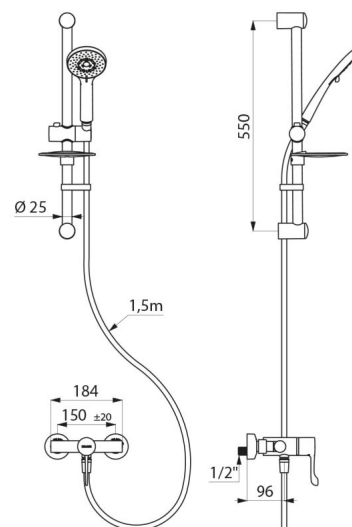

Komplet natryskowy z baterią termostatyczną

Nr H9630KIT

Termostatyczny zestaw natryskowy z baterią bez zaworów zwrotnych

OPIS

Komplet natryskowy z baterią termostatyczną - Nr H9630KIT

Komplet natryskowy z sekwencyjną baterią termostatyczną.
Komplet natryskowy z baterią termostatyczną SECURITHERM.
Sekwencyjna bateria termostatyczna: otwieranie i zamykanie wypływu na wodzie zimnej.
Bateria bez zaworów zwrotnych w przyłączach (ograniczenie rozwoju bakterii).
Brak ryzyka przepływu krzyżowego między wodą ciepłą a zimną.
Sekwencyjna bateria z ochroną antyoparzeniową: automatyczne zamknięcie wypływu w razie braku wody zimnej lub ciepłej.
Antyoparzeniowa izolacja termiczna Securitouch.
Antyosadowa, sekwencyjna głowica termostatyczna.
Regulacja temperatury od wody zimnej do 39°C z zablokowanym na 39°C ogranicznikiem temperatury.
Możliwość przeprowadzenia dezynfekcji termicznej.
Gładki wewnątrz korpus o niewielkiej pojemności.
Wypływ nastawiony na 9 l/min.
Korpus z chromowanego mosiądzu i uchwyt HIGIENA L.100.
Dolne przyłącze do węża natryskowego Z1/2".
Bateria ścienna z mimośrodamy STOP/CHECK Z1/2" Z3/4".
Bateria przystosowana w szczególności do placówek opieki zdrowotnej, domów opieki, szpitali i klinik.
Słuchawka natryskowa na suwaku (nr 813) na chromowanym drążku natryskowym (nr 821) z mydelniczką i wężem (nr 836T1).
Obręcz zapobiegająca opadaniu słuchawki natryskowej na posadzkę (nr 830).
Produkt zgodny z wymaganiami normy NF Médical (dotyczącej środowiska medycznego).
Produkt przystosowany do osób z niepełnosprawnością (OzN).
30 lat gwarancji.

OPIS TECHNICZNY

Komplet natryskowy z baterią termostatyczną - Nr H9630KIT