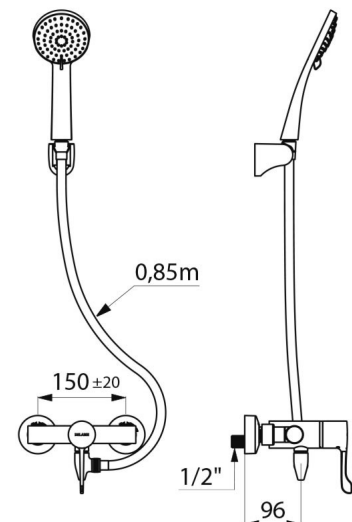

Samoopróżniający komplet natryskowy z baterią termostatyczną

Nr H9630HYG

Sekwencyjna bateria termostatyczna bez zaworów zwrotnych

OPIS

Samoopróżniający komplet natryskowy z baterią termostatyczną - Nr H9630HYG

Sekwencyjny, termostatyczny komplet natryskowy SECURITHERM z urządzeniem samoopróżniającym.

- Bateria z antyosadową, sekwencyjną głowicą termostatyczną: Sekwencyjna bateria termostatyczna: otwarcie i zamknięcie na wodzie zimnej. Bateria bez zaworów zwrotnych w przyłączach (ogranicza proliferację bakterii). Brak ryzyka przepływu krzyżowego między wodą ciepłą a zimną. Bateria sekwencyjna z ochroną antyoparzeniową: automatyczne zamknięcie wypływu w przypadku braku wody zimnej lub ciepłej.

Antyoparzeniowa izolacja termiczna Securitouch. Regulacja temperatury od wody zimnej do 39°C. Zablockowany na 39°C ogranicznik temperatury.

Możliwość przeprowadzenia dezynfekcji termicznej.

Korpus gładki wewnątrz o małej pojemności.

Wypływ nastawiony na 9 l/min.

Korpus z chromowanego mosiądzu i uchwyt Higiena L.100.

Dolne przyłącze do węża natryskowego Z½".

Bateria ścienna z mimośrodami STOP/CHECK Z½" Z¾".

Produkt przystosowany do zakładów opieki zdrowotnej, domów opieki, szpitali i klinik.

- Słuchawka natryskowa (nr 813) z węzem (nr 836T3) i chromowanym, ruchomym uchwytem ściennym (nr 845).

- Złączka antystagnacyjna WZ½" do instalacji między dolnym przyłączem armatury a przyłączem do węża natryskowego, do automatycznego opróżnienia węża i słuchawki natryskowej (nr 880).

Produkt zgodny z wymaganiami normy NF Médical (dotyczącej środowiska medycznego).

Produkt przystosowany do osób niepełnosprawnych.

30 lat gwarancji.

OPIS TECHNICZNY