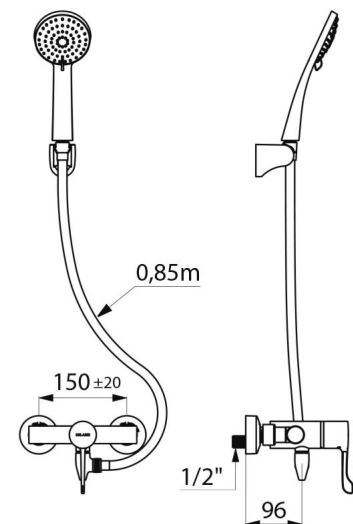

Samoopróżniający komplet natryskowy z baterią termostatyczną

Nr H9630HYG

Sekwencyjna bateria termostatyczna bez zaworów zwrotnych

OPIS

Samoopróżniający komplet natryskowy z baterią termostatyczną - Nr H9630HYG

Sekwencyjny, termostatyczny komplet natryskowy SECURITHERM z urządzeniem samoopróżniającym.

Bateria z antyosadową, sekwencyjną głowicą termostatyczną.

Sekwencyjna bateria termostatyczna: otwieranie i zamykanie wypływu na wodzie zimnej.

Bateria bez zaworów zwrotnych w przyłączach (ograniczenie rozwoju bakterii). Brak ryzyka przepływu krzyżowego między wodą ciepłą a zimną.

Bateria sekwencyjna z ochroną antyoparzeniową: automatyczne zamknięcie wypływu w razie braku wody zimnej lub ciepłej.

Antyoparzeniowa izolacja termiczna Securitouch.

Regulacja temperatury od wody zimnej do 39°C z zablokowanym na 39°C ogranicznikiem temperatury.

Możliwość przeprowadzenia dezynfekcji termicznej.

Gładki wewnątrz korpus o niewielkiej pojemności.

Wypływ nastawiony na 9 l/min.

Korpus z chromowanego mosiądzu i uchwyt HIGIENA L.100.

Dolne przyłącze do węża natryskowego Z1/2".

Bateria ścienna z mimośrodkami STOP/CHECK Z1/2" Z3/4".

Bateria przystosowana w szczególności do placówek opieki zdrowotnej, domów opieki, szpitali i klinik.

Słuchawka natryskowa (nr 813) z wężem (nr 836T3) i chromowanym, ruchomym uchwytem ściennym (nr 845).

Złączka antystagnacyjna WZ1/2" do instalacji między dolnym przyłączem armatury a przyłączem do węża natryskowego, do automatycznego opróżnienia węża i słuchawki natryskowej (nr 880).

Produkt zgodny z wymaganiami normy NF Médical (dotyczącej środowiska medycznego).

Produkt przystosowany do osób z niepełnosprawnością (OzN).

30 lat gwarancji.

OPIS TECHNICZNY