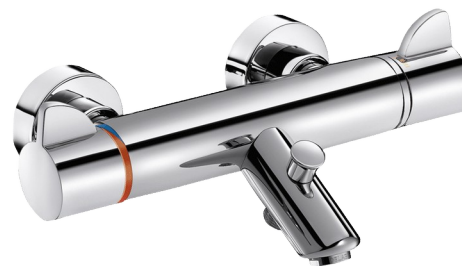

# Termostatyczna bateria wannowo-natryskowa SECURITHERM

Nr H9752S

Dwuuchwytowa, termostatyczna bateria natryskowa

## OPIS

Termostatyczna bateria wannowo-natryskowa SECURITHERM - Nr H9752S

Dwuuchwytowa, termostatyczna bateria wannowo-natryskowa SECURITHERM.  
 Bateria z ochroną antyoparzeniową: automatyczne zamknięcie wypływu w razie braku wody zimnej.  
 Funkcja chroniąca przed „zimnym prysznicem”: automatyczne zamknięcie wypływu w razie braku wody ciepłej.  
 Antyoparzeniowa izolacja termiczna Securitouch.  
 Antyosadowa głowica termostatyczna do regulacji temperatury.  
 Regulacja przepływu za pomocą głowicy ceramicznej na 1/4 obrotu.  
 Regulacja temperatury od 25°C do 41°C.  
 Podwójny ogranicznik temperatury: pierwszy na 38°C z możliwością odblokowania, drugi zablokowany na stałe na 41°C.  
 Możliwość przeprowadzenia w łatwy sposób dezynfekcji termicznej bez konieczności demontażu uchwytu ani odcinania dopływu wody zimnej.  
 Bateria termostatyczna wyposażona w automatyczny przełącznik wanna/prysznic z blokadą zabezpieczającą przy niskim ciśnieniu wody: przełącznik pozostaje w pozycji PRYSZNIC, nawet wtedy, gdy ciśnienie wody spada.  
 Korpus z chromowanego mosiądzu i pokrętła ERGO.  
 Przyłącze do węża natryskowego Z1/2".  
 Filtry i zawory zwrotne zintegrowane w przyłączach W3/4".  
 Bateria ze standardowymi mimośrodami Z1/2" Z3/4".  
 Bateria przystosowana w szczególności do placówek opieki zdrowotnej, domów opieki, szpitali i klinik.  
 Produkt przystosowany do osób z niepełnosprawnością (OzN).  
 Bateria natryskowa z 30-letnią gwarancją.

## OPIS TECHNICZNY

Termostatyczna bateria wannowo-natryskowa SECURITHERM - Nr H9752S

Przyłącze	Z1/2"
Technologia	Bateria termostatyczna SECURITHERM Securitouch
Szerokość	286 mm
Ogranicznik temperatury	TAK
Wykończenie	Chromowany mosiądz