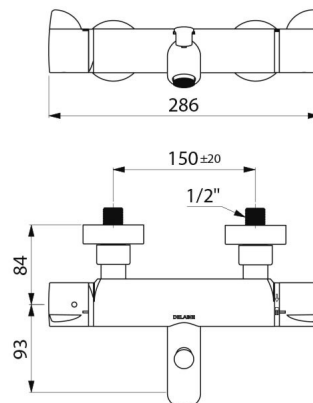

ZALETY

- SECURITHERM: Optymalna ochrona antyoparzeniowa
- Podwójny ogranicznik temperatury maksymalnej
- Securitouch: antyoparzeniowa izolacja termiczna
- Termostatyczna: całkowita stabilność temperatury