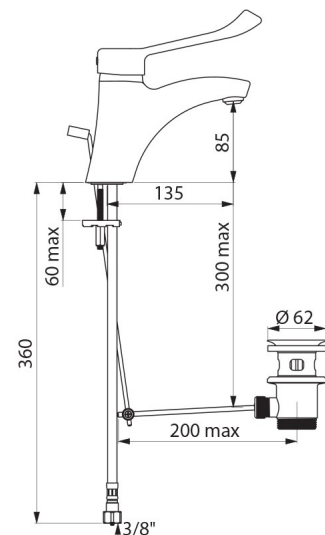

## OPIS TECHNICZNY

**Bateria z regulatorem ciśnienia SECURITHERM EP do umywalki - Nr 2520LEP**

Przyłącze	W3/8"
Technologia	Bateria mechaniczna SECURITHERM EP
Wysokość	185 mm
Wysokość wylewki	85 mm
Długość wylewki	135 mm
Wypływ	5 l/min przy 3 barach
Ogranicznik temperatury	TAK
Wykończenie	Chromowany mosiądz

## ZALETY

Ograniczony wypływ WC w przypadku braku WZ

EP: ogranicza wahania temperatury

Higiena: higieniczne wyjście BIOSAFE bez sitka

Uchwyt HIGIENA uruchamianie bez użycia dłoni

---

Dostępne części