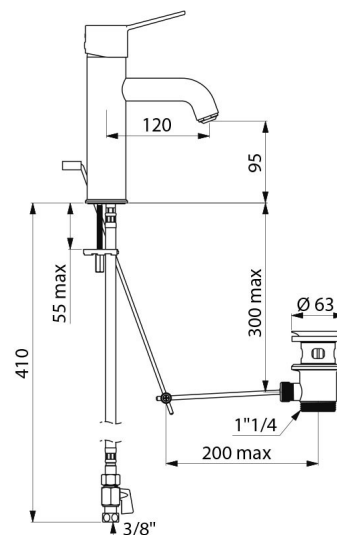

Bateria mechaniczna BIOCLIP do umywalki

Nr 2820T

Jednootworowa, mechaniczna bateria zatraskowa H.95 L.120, pełny uchw.

OPIS

Bateria mechaniczna BIOCLIP do umywalki - Nr 2820T

Stojąca bateria mechaniczna do umywalki.
Bateria mechaniczna BIOCLIP: armatura całkowicie odpinana do czyszczenia i dezynfekcji.

Bateria jednootworowa z wylewką H.95 L.120 wyposażoną w higieniczne wyjście BIOSAFE.

Wylewka przystosowana do montażu filtra BIOFIL.

Głowica ceramiczna Ø35 z nastawionym ogranicznikiem temperatury maksymalnej.

Możliwość przeprowadzenia w łatwy sposób dezynfekcji termicznej, bez konieczności demontażu uchwytu, ani odcinania dopływu wody zimnej.

Korpus i wylewka gładkie wewnątrz o niewielkiej pojemności.

Brak ryzyka przepływu krzyżowego między wodą ciepłą i zimną.

Brak zaworów zwrotnych w przyłączach.

Wypływ nastawiony na 5 l/min.

Uchwyt pełny.

Ergonomiczne ciągado i korek 1"1/4 z mosiądzu.

Wężyki PEX W3/8" dostarczane z zaworami odcinającymi z chromowanego mosiądzu.

Mocowanie wzmocnione 2 trzpieniami z Inoxy.

Bateria mechaniczna przystosowana w szczególności do placówek opieki zdrowotnej, domów opieki, szpitali i klinik.

Jednootworowa bateria przystosowana do osób z niepełnosprawnością (OzN).

Produkt zgodny z wymogami francuskiej normy NF Médical (norma dotycząca środowiska medycznego).

Bateria z 30-letnią gwarancją.

Model dostępny również w wersji z miedzianymi rurkami.

OPIS TECHNICZNY

Bateria mechaniczna BIOCLIP do umywalki - Nr 2820T

Przyłącze	W3/8"
Technologia	Bateria zatraskowa BIOCLIP
Wysokość wylewki	95 mm
Długość wylewki	120 mm
Wypływ	5 l/min
Ogranicznik temperatury	TAK
Wykończenie	Chromowany mosiądz

ZALETY

Higiena: odpinana do czyszczenia wnętrza