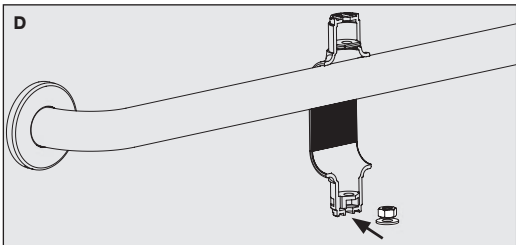

DELABIE

35440W

NT 35440W

Indice 0

- FR** *Barre de maintien en T Basic blanc avec remontée coulissante*
- EN** *Basic T-shaped white grab bar with sliding upright*
- DE** *Basic Duschhandlauf T-Form mit vertikaler verschiebbarer Brausestange*
- PL** *Biała poręcz Basic w kształcie „T” z przesuwным drążkiem pionowym*
- NL** *T-vormige witte Basic douchestang met verstelbare verticale stang*
- ES** *Barra de sujeción en T Basic blanco con barra vertical deslizante*
- PT** *Barra de apoio em T Basic branco com barra vertical deslizante*

A**B**

C**D****E**

F**G**

H**I**

INSTALLATION & ENTRETIEN

FR

- Le choix des vis et chevilles doit être adapté au support mural qui devra être renforcé si nécessaire.
- L'installation doit être réalisée par un professionnel.
- Poids maximum utilisateur : 135 kg. S'assurer que le mur et/ou revêtement peuvent supporter cette charge. Renforcer le mur et/ou adapter le revêtement si nécessaire.
- L'entretien doit être fait avec un chiffon doux humide ou avec des produits de nettoyage et de désinfection courants. Ne pas utiliser d'acides ou de poudre à récurer.