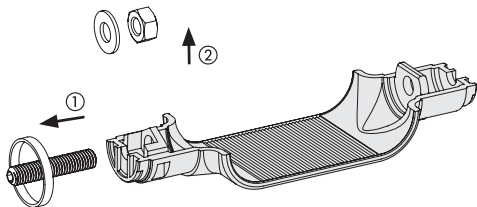

DELABIE

35440W

NT 35440W

Indice 0

- FR** *Barre de maintien en T Basic blanc avec remontée coulissante*
- EN** *Basic T-shaped white grab bar with sliding upright*
- DE** *Basic Duschhandlauf T-Form mit vertikaler verschiebbarer Brausestange*
- PL** *Biała poręcz Basic w kształcie „T” z przesuwным drążkiem pionowym*
- NL** *T-vormige witte Basic douchestang met verstelbare verticale stang*
- ES** *Barra de sujeción en T Basic blanco con barra vertical deslizante*
- PT** *Barra de apoio em T Basic branco com barra vertical deslizante*

A**B**

C**D****E**

F**G**

H**I**

INSTALLATION & ENTRETIEN

FR

- Le choix des vis et chevilles doit être adapté au support mural qui devra être renforcé si nécessaire.
- L'installation doit être réalisée par un professionnel.
- Poids maximum utilisateur : 135 kg. S'assurer que le mur et/ou revêtement peuvent supporter cette charge. Renforcer le mur et/ou adapter le revêtement si nécessaire.
- L'entretien doit être fait avec un chiffon doux humide ou avec des produits de nettoyage et de désinfection courants. Ne pas utiliser d'acides ou de poudre à récurer.