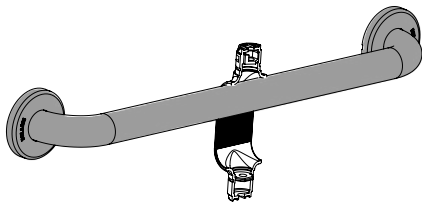

DELABIE

35440W

NT 35440W

Indice 0

- FR** *Barre de maintien en T Basic blanc avec remontée coulissante*
- EN** *Basic T-shaped white grab bar with sliding upright*
- DE** *Basic Duschhandlauf T-Form mit vertikaler verschiebbarer Brausestange*
- PL** *Biała poręcz Basic w kształcie „T” z przesuwным drążkiem pionowym*
- NL** *T-vormige witte Basic douchestang met verstelbare verticale stang*
- ES** *Barra de sujeción en T Basic blanco con barra vertical deslizante*
- PT** *Barra de apoio em T Basic branco com barra vertical deslizante*

A**B**

C**D****E**

F**G**

H**I**

INSTALLATION & ENTRETIEN

FR

- Le choix des vis et chevilles doit être adapté au support mural qui devra être renforcé si nécessaire.
- L'installation doit être réalisée par un professionnel.
- Poids maximum utilisateur : 135 kg. S'assurer que le mur et/ou revêtement peuvent supporter cette charge. Renforcer le mur et/ou adapter le revêtement si nécessaire.
- L'entretien doit être fait avec un chiffon doux humide ou avec des produits de nettoyage et de désinfection courants. Ne pas utiliser d'acides ou de poudre à récurer.