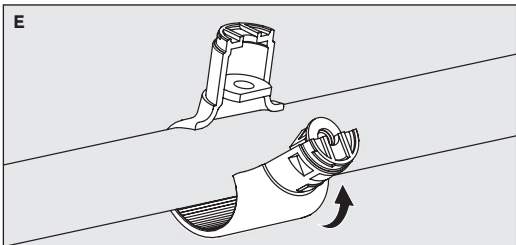

DELABIE

35440W

NT 35440W

Indice 0

- FR** *Barre de maintien en T Basic blanc avec remontée coulissante*
- EN** *Basic T-shaped white grab bar with sliding upright*
- DE** *Basic Duschhandlauf T-Form mit vertikaler verschiebbarer Brausestange*
- PL** *Biała poręcz Basic w kształcie „T” z przesuwным drążkiem pionowym*
- NL** *T-vormige witte Basic douchestang met verstelbare verticale stang*
- ES** *Barra de sujeción en T Basic blanco con barra vertical deslizante*
- PT** *Barra de apoio em T Basic branco com barra vertical deslizante*

A**B**

C**D****E**

F**G**

H**I**

INSTALLATION & ENTRETIEN

FR

- Le choix des vis et chevilles doit être adapté au support mural qui devra être renforcé si nécessaire.
- L'installation doit être réalisée par un professionnel.
- Poids maximum utilisateur : 135 kg. S'assurer que le mur et/ou revêtement peuvent supporter cette charge. Renforcer le mur et/ou adapter le revêtement si nécessaire.
- L'entretien doit être fait avec un chiffon doux humide ou avec des produits de nettoyage et de désinfection courants. Ne pas utiliser d'acides ou de poudre à récurer.