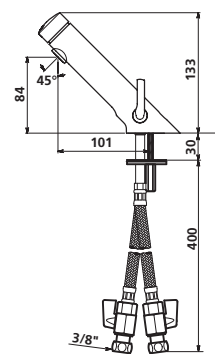

### Nr katalogowy

nr 742500

Dostępny w wersji ściennej (nr 741500) i jako zawór (nr 740500)