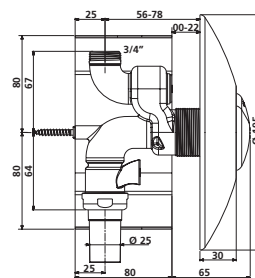

### Nr katalogowy

nr 762902

Dostępny w wersji z pojedynczym przyciskiem 6l (nr 762901)