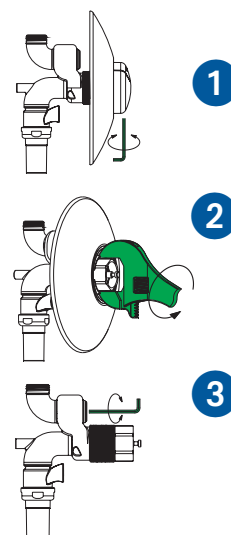

Regulacja wypływu

DELABIE