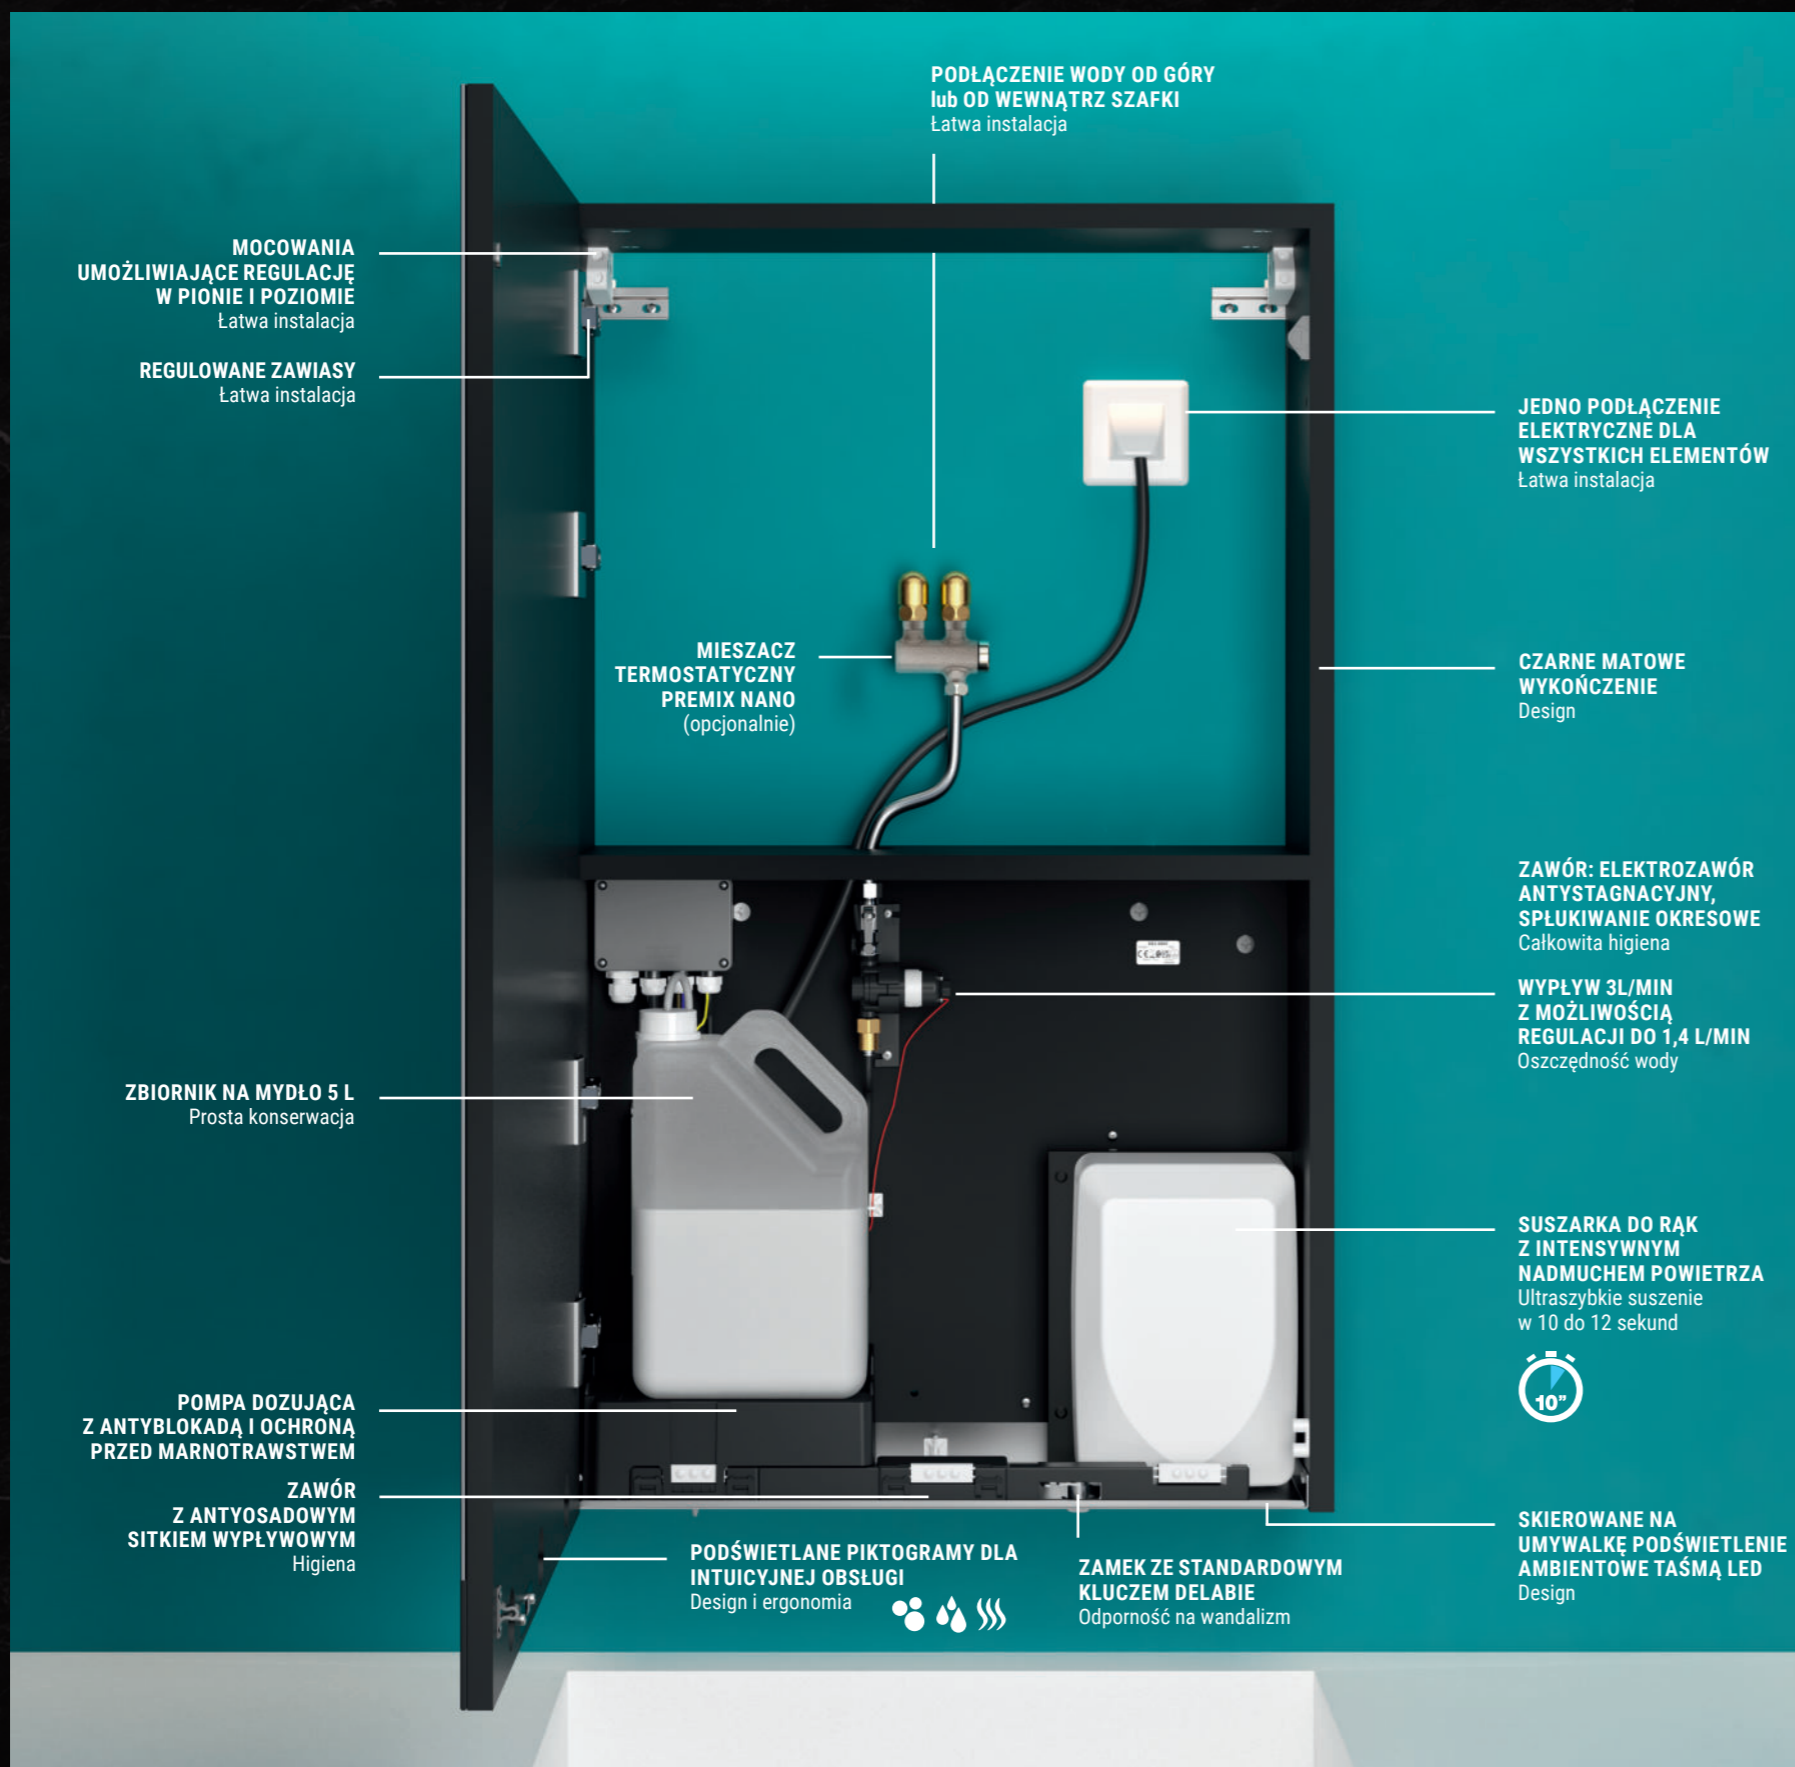

Produkt prezentowany jako ściana luster: Szafka z lustrem 3 w 1 o szerokości 800 mm (Nr 510208)

Produkt prezentowany w instalacji indywidualnej: Szafka z lustrem 4 w 1 o szerokości 600 mm (Nr 510203)

Prezentowany produkt: Szafka z lustrem 4 w 1 z suszarką do rąk (Nr 510203)